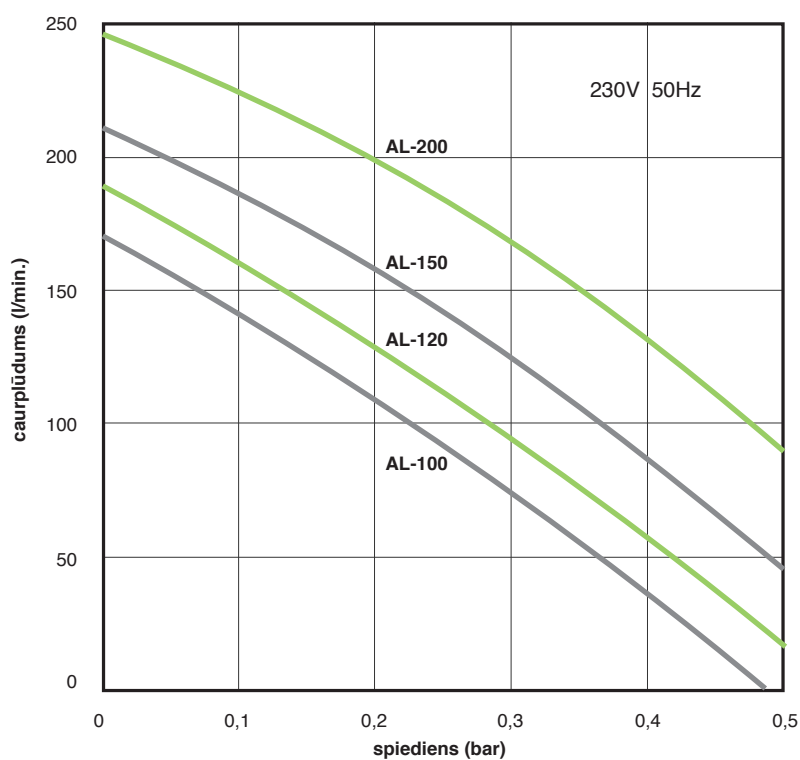

Lineārie gaisa sūkņi Alita

Sūkņu standarta modeļi AL-100, AL-120, AL-150, AL-200

Modeļi	AL-100	AL-120	AL-150	AL-200
Max. Jauda	120 W	124 W	160 W	261 W
Trokšņa līmenis	41 dB	42 dB	44 dB	45 dB
Svars	8.3 kg	8.3 kg	10.1 kg	10.1 kg
Izejas ø	18 mm		18 mm	
Maks. darba spiediens	260 mbar			
Jauda (Maks. darba spiediens)	78 W	97 W	110 W	125 W
Spriegums, frekvence	230V 50Hz			
IP aizsardzības klase	IP54			
Izmēri G x Pl x A	248 mm x 205 mm x 245 mm			

Prezentētā informācija ir balstīta uz nominālās vienības testu rezultātiem. Specifikācija var tikt grozīta bez iepriekšēja paziņojuma.